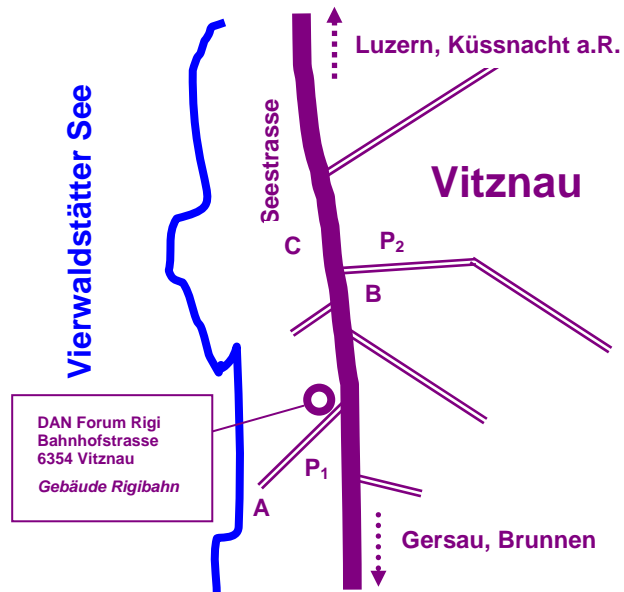

Anfahrtsweg

- Hier sind wir !
- P1** Parkplatz Rigibahn, Vitznau
Kosten: Fr. 5.--/pro Tag
- P2** Parkplatz bei der Kirche
Blaue Zone
- A** Schiffstation
- B** Kirche
- C** Post

Vom Parkplatz aus, ist das DAN Forum Rigi in 2-3 Minuten zu Fuss erreichbar.